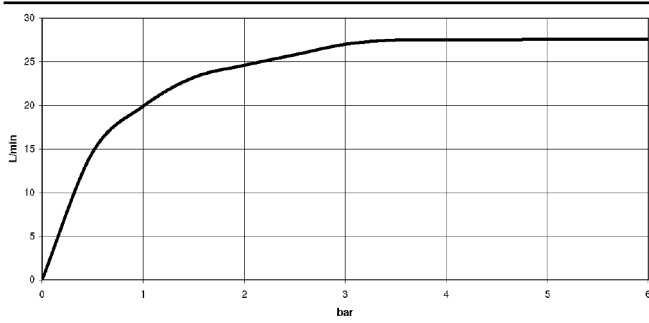

**MEM Bec cascade baignoire sans inverseur pour montage sur gorge - Dark
Chrome**

MEM

13 630 740

- saillie 235 mm
- jet cascade
- hauteur de robinetterie 100 mm
- hauteur jusqu'au mousseur 80 mm
- diamètre de percement 32 mm
- raccord 1/2"
- débit d'eau maxi. 26,5 l/min avec une pression d'écoulement de 3 bars

13 630 740
mm [inches]

Diagramme de débit

Diagramme de portée du jet

13 630 740
Les pièces pour les
autres finitions
peuvent être
trouvées ici : Chrome