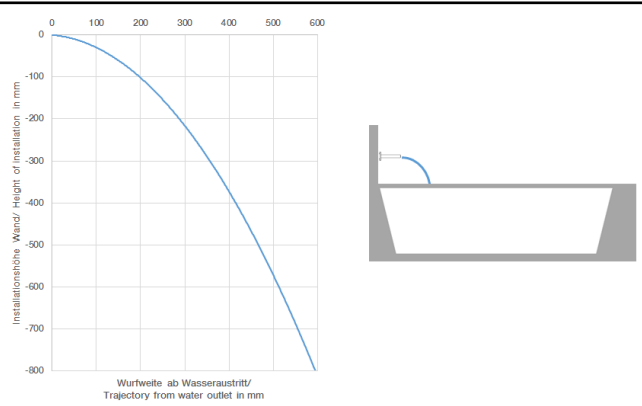

**MEM Bec cascade baignoire sans inverseur pour montage sur gorge - Dark
Chrome**

MEM

13 630 740

- saillie 235 mm
- jet cascade
- hauteur de robinetterie 100 mm
- hauteur jusqu'au mousseur 80 mm
- diamètre de percement 32 mm
- raccord 1/2"
- débit d'eau maxi. 26,5 l/min avec une pression d'écoulement de 3 bars

13 630 740
mm [inches]

Diagramme de débit

Diagramme de portée du jet

13 630 740
Les pièces pour les
autres finitions
peuvent être
trouvées ici : Chrome