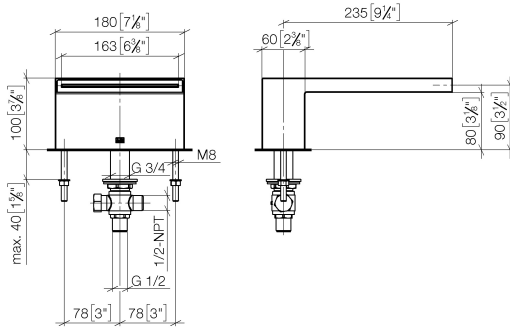

**MEM Bec cascade baignoire sans inverseur pour montage sur gorge - Dark
Chrome**

MEM

13 630 740

- saillie 235 mm
- jet cascade
- hauteur de robinetterie 100 mm
- hauteur jusqu'au mousseur 80 mm
- diamètre de percement 32 mm
- raccord 1/2"
- débit d'eau maxi. 26,5 l/min avec une pression d'écoulement de 3 bars

13 630 740
mm [inches]

Diagramme de débit

Diagramme de portée du jet

13 630 740
Les pièces pour les
autres finitions
peuvent être
trouvées ici : Chrome